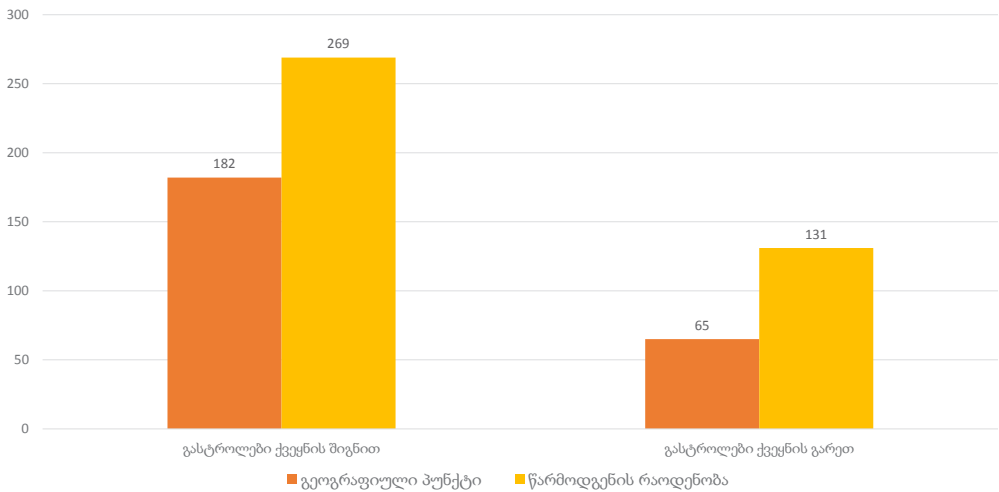

პრემიერები

2023 წელს საქართველოს 41 თეატრში დაიდგა 175 ახალი სპექტაკლი. მათგან 57 თანამედროვე ქართული, 51 თანამედროვე უცხოური და 67 კლასიკური დრამატურგის მიხედვით.

41 თეატრში, 2023 წელს დადგმული 175 სპექტაკლიდან, ჟანრობრივად 37 ტრაგედიაა, 19 - კომედია, 53 - დრამა, ხოლო 66 სხვადასხვა ჟანრის ნაწარმოები.