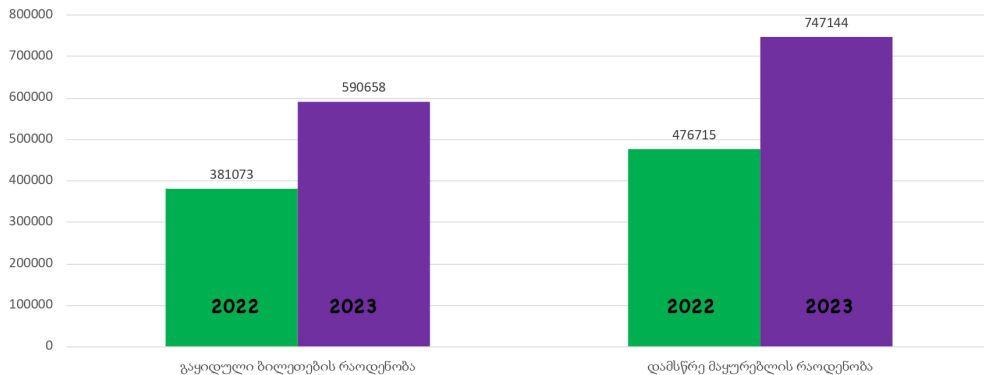

ქართული თეატრი 2022-2023

ქართული თეატრის ფუნქციონირების რეიტინგი