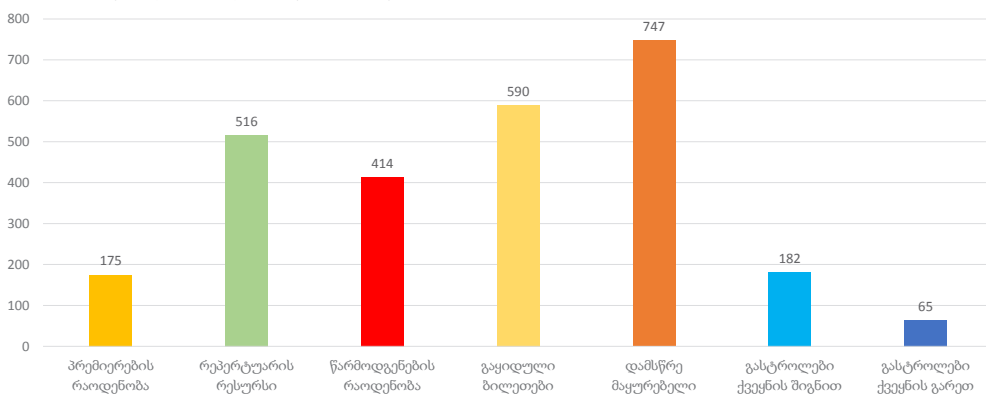

საქართველოში 2023 წლის მონაცემებით სულ 48 თეატრი ფუნქციონირებდა, მათ შორის, 39 სახელმწიფო თეატრი (19 დედაქალაქში, 17 რეგიონში) და 9 კერძო (დამოუკიდებელი); 39 სახელმწიფო თეატრიდან 5 მუნიციპალური თეატრია, ხოლო 2023 წლის მდგომარეობით საქართველოში 7 საბავშვო და საცმაწვილო თეატრი ფუნქციონირებდა, მათ შორის 3 დედაქალაქში, 4 რეგიონებში. 9 სტაბილურად მოქმედი კერძო თეატრიდან უკლებლივ ყველა დედაქალაქში ფუნქციონირებს.

საქართველოში მოქმედი 48 (სახელმწიფო, მუნიციპალური, კერძო) თეატრიდან კვლევაში მონაწილეობა მიიღო და ჩაერთო 41 თეატრი. მათ შორის, 37 სახელმწიფო და 4 კერძო თეატრია. კვლევაში მონაწილეობა არ მიიღო ჯამში 7 თეატრმა, მათგან 2 მუნიციპალური და 5 კერძო თეატრია.

ქართული თეატრი 2023 წელს

წარმოდგენების რაოდენობა წლის განმავლობაში 4 148

გაყიდული ბილეთების რაოდენობა 590 658

დამსწრე მაყურებლის რაოდენობა 747 144