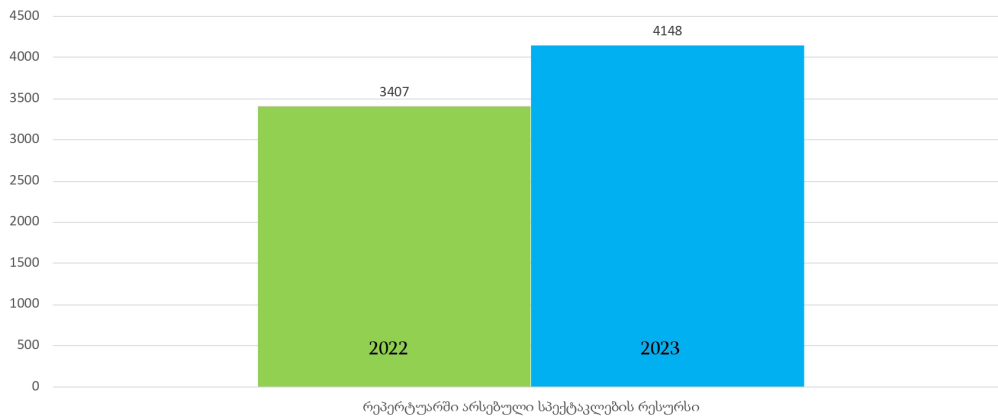

ქართული თეატრი 2022-2023

სპექტაკლების წარმოდგენების რაოდენობა