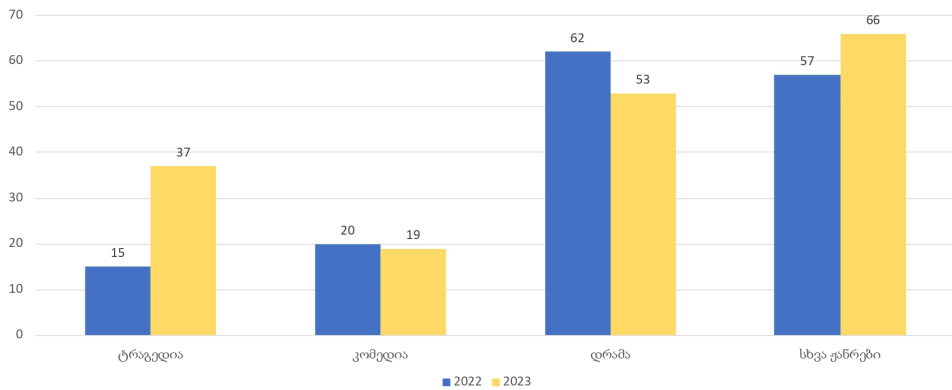

დანიართი

2022-2023 წლების სპერტო სტატისტიკა

ქართული თეატრი 2022-2023

პრემიერები და ინტერესი დრამატურგისადმი

ქართული თეატრი 2022-2023

ჯანრული მრავალფეროვნება

ქართული თეატრი 2022-2023

რეპერტუარში არსებული სპექტაკლების რესურსი