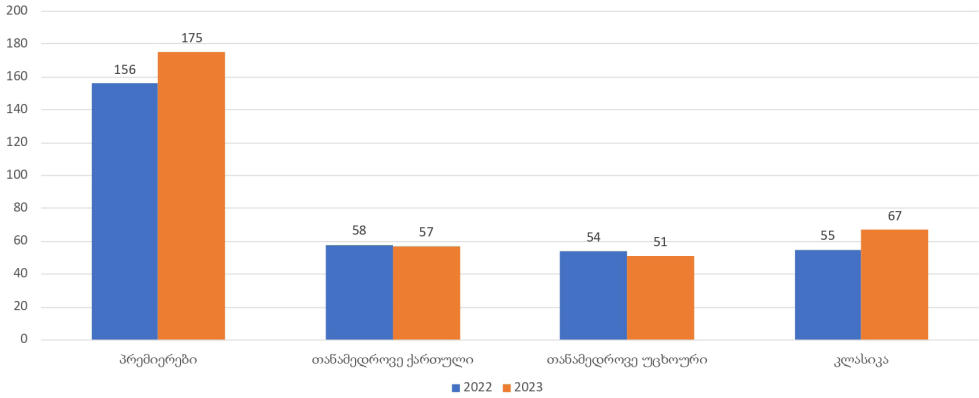

ქართული თეატრი 2022-2023

პრემიერები და ინტერესი დრამატურგისადმი