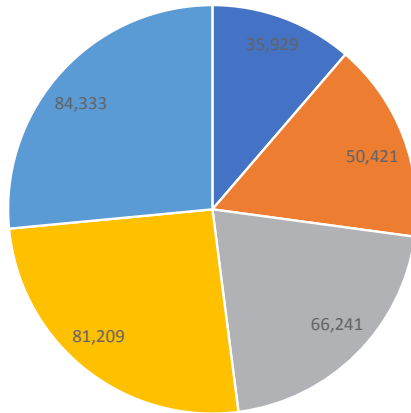

ქართული თეატრი 2023 წელს

წარმოდგენების რაოდენობა წლის განმავლობაში 4 148

გაყიდული ბილეთების რაოდენობა 590 658

დამსწრე მაყურებლის რაოდენობა 747 144

ინტერესი დრამატურგიისადმი 2023

■ კლასიკური დრამატურგია ■ თანამედროვე უცხოური პიესა ■ თანამედროვე ქართული პიესა

ქართული მრავალფეროვნება 2023

პრემიერების რეიტინგი 2023

სანოქნო-ფეხით სპექტაკლები

რეპერტუარში არსებული სპექტაკლების რეიტინგი 2023

წარმოდგენების რეიტინგი სელინაში

სპექტაკლების წარმოდგენების რეიტინგი 2023

- რეზო გაბრიაძის თეატრი
- თბილისის თოჯინების თეატრი
- თბილისის მოზარდ მსყურებელთა თეატრი
- ქუთაისის თოჯინების თეატრი
- თავისუფალი თეატრი

გაყიდული ბილეთები

გაყიდული ბილეთების რეიტინგი 2023

- კოტე მარჯანიშვილის თეატრი
 - ვასო აბაშიძის ახალი თეატრი
 - თბილისის მოზარდ მაცურებელთა თეატრი
- თავისუფალი თეატრი
 - თბილისის ოპერისა და ბალეტის თეატრი