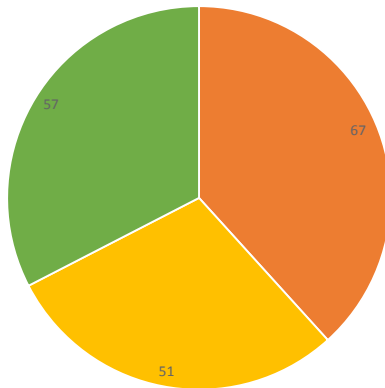

ქართული თეატრი 2023 წელს

წარმოდგენების რაოდენობა წლის განმავლობაში 4 148

გაყიდული ბილეთების რაოდენობა 590 658

დამსწრე მაყურებლის რაოდენობა 747 144

ინტერესი დრამატურგიისადმი 2023

■ კლასიკური დრამატურგია ■ თანამედროვე უცხოური პიესა ■ თანამედროვე ქართული პიესა

ქართული მრავალფეროვნება 2023

პრემიერების რეიტინგი 2023

სანოქნო-ფეხით სპექტაკლები

რეპერტუარში არსებული სპექტაკლების რეიტინგი 2023

წარმოდგენების რეიტინგი სელინაში

სპექტაკლების წარმოდგენების რეიტინგი 2023

- რეზო გაბრიაძის თეატრი
- თბილისის თოჯინების თეატრი
- თბილისის მოზარდ მსყურებელთა თეატრი
- ქუთაისის თოჯინების თეატრი
- თავისუფალი თეატრი