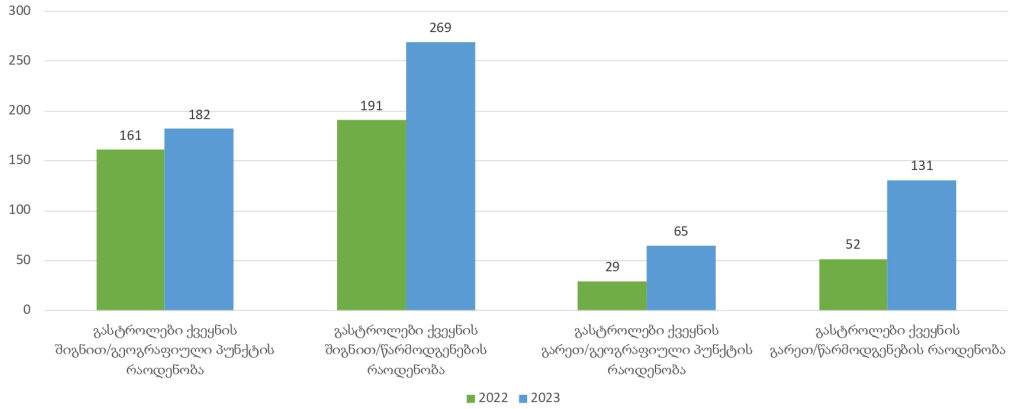

ქართული თეატრი 2022-2023

გასტროლები საქართველოში და საზღვარგარეთ

© საქართველოს კულტურის, სპორტისა და ახალგაზრდობის სამინისტრო, 2023
© თანამედროვე ქართული თეატრის კვლევის ცენტრი, 2023