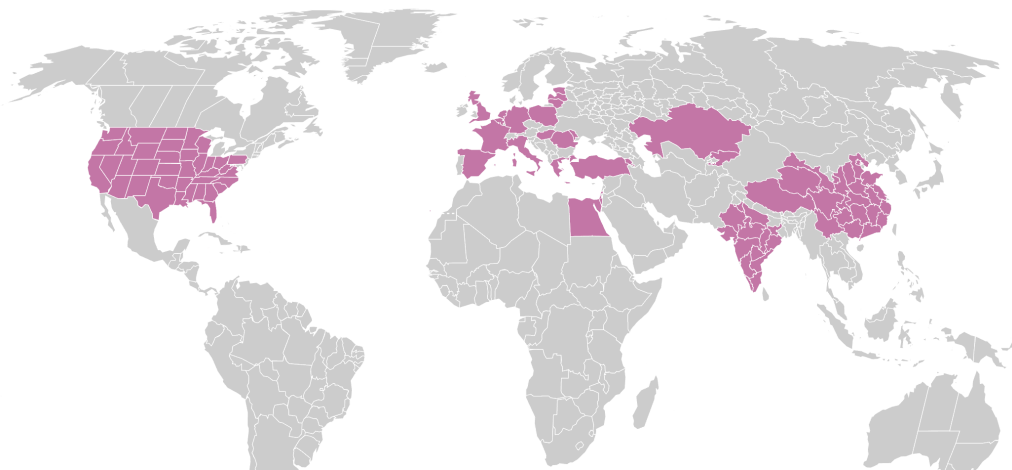

გასცნობები უცხოეთში

საერთაშორისო გასტროლების რეიტინგი საქართველოს თეატრებში

2023 წელს, კვლევაში მონაწილე 41 თეატრიდან, საერთაშორისო გასტროლი გამართა

მხოლოდ 25-მა თეატრმა, მათ შორის, 15 სახელმწიფო თეატრია, ხოლო 1 კერძო. 15 სახელმწიფო თეატრიდან 3 დედაქალაქში ფუნქციონირებს, ხოლო დანარჩენი 12 რეგიონებში.

2023 წელს 25 ქართული თეატრი იმყოფებოდა 3 კონტინენტზე (აშშ, ევროპა, აზია) 25 ქვეყნის 65 ქალაქში და გამართა 131 წარმოდგენა.

2023 წელს ქართული თეატრი მონაწილეობდა 33 საერთაშორისო თეატრალურ ფესტივალში.

#	თეატრის დასახელება	გეოგრაფიული პუნქტების რაოდენობა	წარმოდგენის რაოდენობა	ქალაქები (ქვეყანა)	ფესტივალი / გასტროლი
1	თბილისის ალექსანდრე გრიბოედოვის რუსული დრამატული თეატრი	10	27	ბიშკეკი (ყირგიზეთი) ბუდაპეშტი (უნგრეთი) ერევანი (სომხეთი) ტალინი(2), კობულა-იარვე, ნარვა, იიხვი, ტარტუ (ესტონეთი) დაუგავპილსი (2), რიგა(2) (ლატვია)	ფესტივალი (3) გასტროლი(5)
2	თავისუფალი თეატრი	8	11	ერევანი (სომხეთი) მილანი, ფლორენცია (იტალია) პარიზი (საფრანგეთი) ბუდაპეშტი (უნგრეთი) დელი, ჯაიპური, აგრა (ინდოეთი)	გასტროლი (5) ფესტივალი (1)