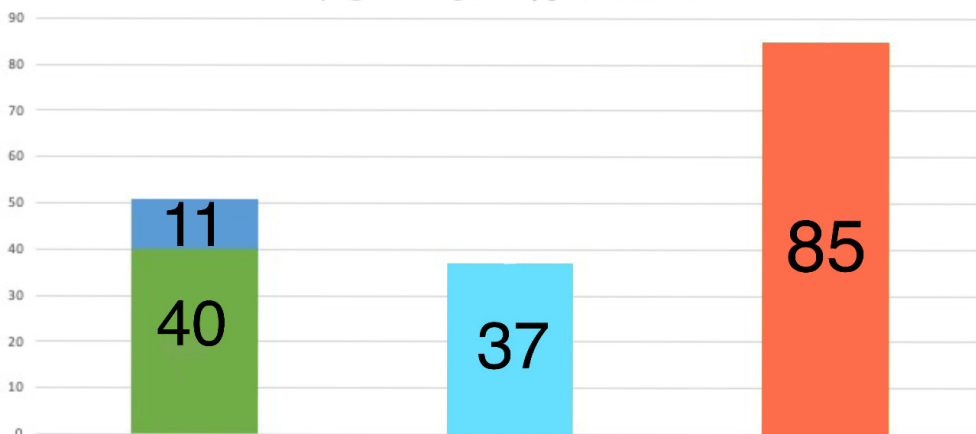

დაფინანსების წყარო 2023