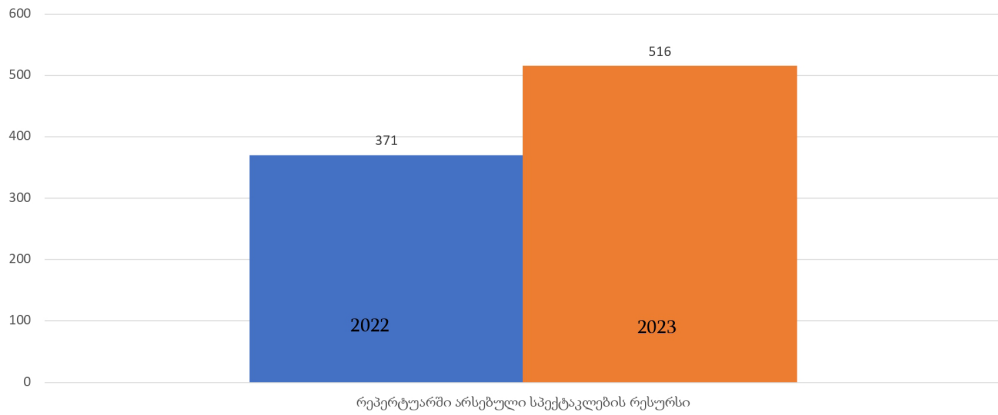

დანიართი

2022-2023 წლების სპერტო სტატისტიკა

ქართული თეატრი 2022-2023

პრემიერები და ინტერესი დრამატურგისადმი

ქართული თეატრი 2022-2023

ჯანრული მრავალფეროვნება

ქართული თეატრი 2022-2023

რეპერტუარში არსებული სპექტაკლების რესურსი