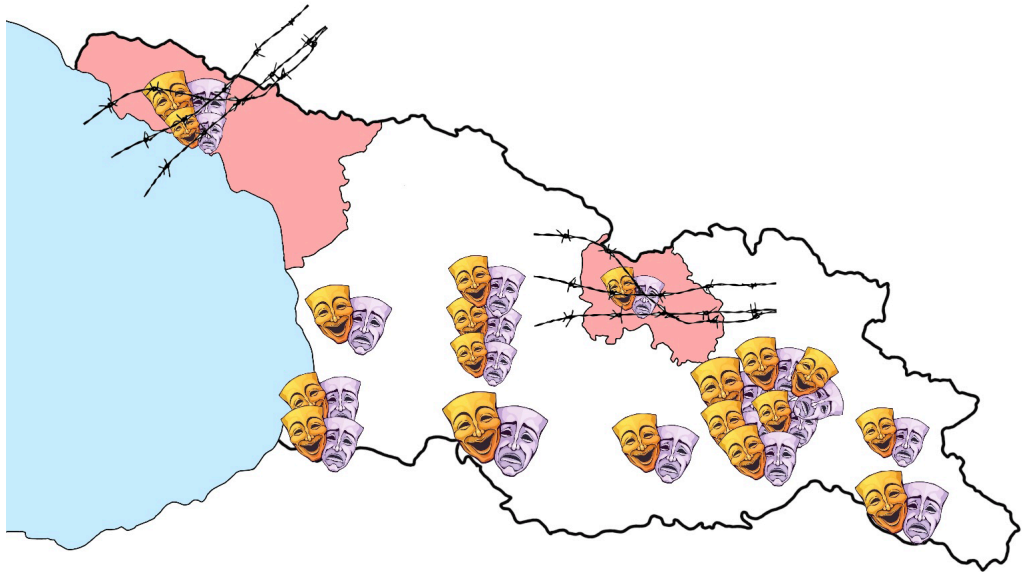

მონაცემები თეატრების მიხედვით