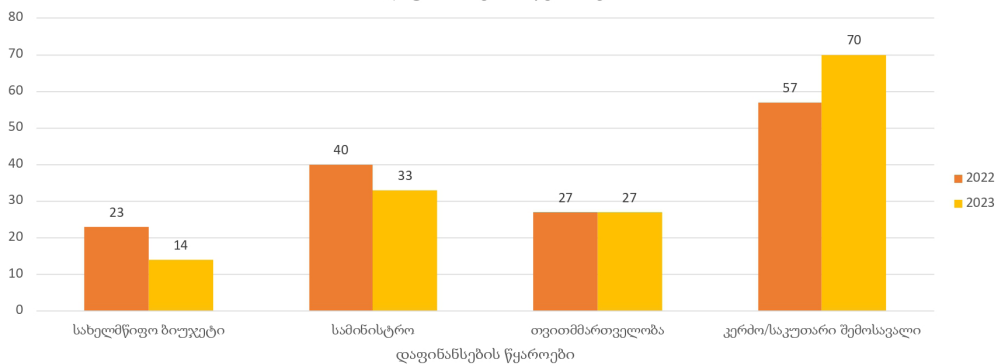

ქართული თეატრი 2022-2023

დაფინანსების წყაროები