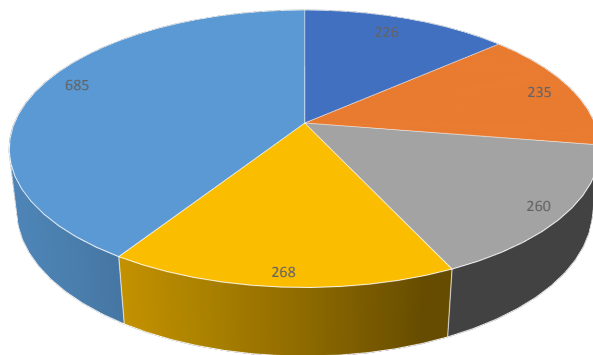

ქართული თეატრი 2023 წელს

წარმოდგენების რაოდენობა წლის განმავლობაში 4 148

გაყიდული ბილეთების რაოდენობა 590 658

დამსწრე მაყურებლის რაოდენობა 747 144

ინტერესი დრამატურგიისადმი 2023

■ კლასიკური დრამატურგია ■ თანამედროვე უცხოური პიესა ■ თანამედროვე ქართული პიესა

ქართული მრავალფეროვნება 2023

პრემიერების რეიტინგი 2023

სანოქნო-ფეხით სპექტაკლები

რეპერტუარში არსებული სპექტაკლების რეიტინგი 2023

წარმოდგენების რეიტინგი სელინაში

სპექტაკლების წარმოდგენების რეიტინგი 2023

- რეზო გაბრიაძის თეატრი
- თბილისის თოჯინების თეატრი
- თბილისის მოზარდ მსყურებელთა თეატრი
- ქუთაისის თოჯინების თეატრი
- თავისუფალი თეატრი

გაყიდული ბილეთები

გაყიდული ბილეთების რეიტინგი 2023

- კოტე მარჯანიშვილის თეატრი
 - ვასო აბაშიძის ახალი თეატრი
 - თბილისის მოზარდ მაცურებელთა თეატრი
- თავისუფალი თეატრი
 - თბილისის ოპერისა და ბალეტის თეატრი