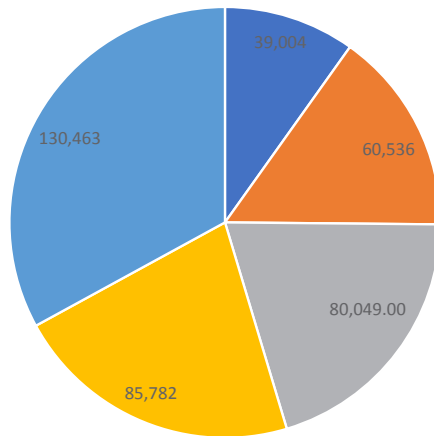

ქართული თეატრი 2023 წელს

წარმოდგენების რაოდენობა წლის განმავლობაში 4 148

გაყიდული ბილეთების რაოდენობა 590 658

დამსწრე მაყურებლის რაოდენობა 747 144

ინტერესი დრამატურგიისადმი 2023

■ კლასიკური დრამატურგია ■ თანამედროვე უცხოური პიესა ■ თანამედროვე ქართული პიესა

ქართული მრავალფეროვნება 2023

პრემიერების რეიტინგი 2023

სანოქნო-ფეხით სპექტაკლები

რეპერტუარში არსებული სპექტაკლების რეიტინგი 2023

წარმოდგენების რეიტინგი სელინაში

სპექტაკლების წარმოდგენების რეიტინგი 2023

- რეზო გაბრიაძის თეატრი
- თბილისის თოჯინების თეატრი
- თბილისის მოზარდ მსყურებელთა თეატრი
- ქუთაისის თოჯინების თეატრი
- თავისუფალი თეატრი

გაყიდული ბილეთები

გაყიდული ბილეთების რეიტინგი 2023

- კოტე მარჯანიშვილის თეატრი
 - ვასო აბაშიძის ახალი თეატრი
 - თბილისის მოზარდ მაცურებელთა თეატრი
- თავისუფალი თეატრი
 - თბილისის ოპერისა და ბალეტის თეატრი

დამსწრე მყურებლის რეიტინგი 2023

- შოთა რუსთაველის ეროვნული თეატრი
- თავისუფალი თეატრი
- ვასო აბაშიძის ახალი თეატრი
- თბილისის ოპერისა და ბალეტის თეატრი
- თბილისის მოზარდ მყურებელთა თეატრი

დაფინანსების წყაროები