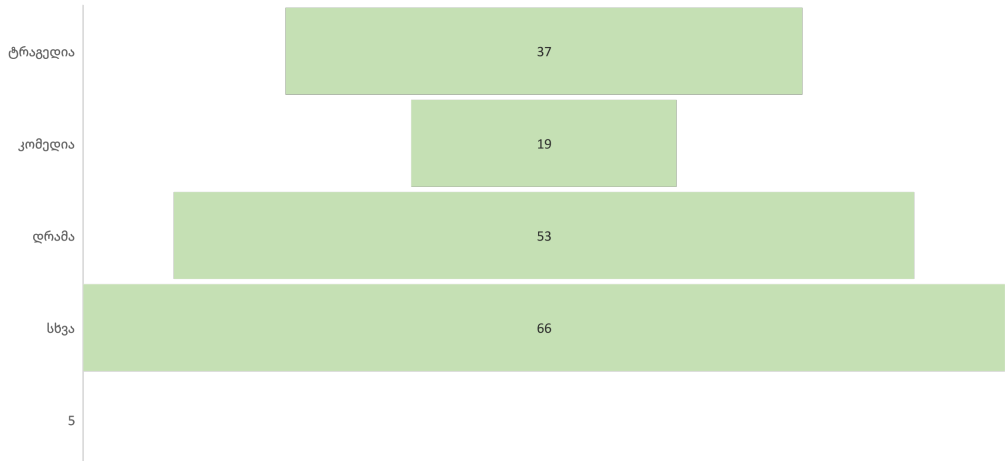

ქართული მრავალფეროვნება 2023