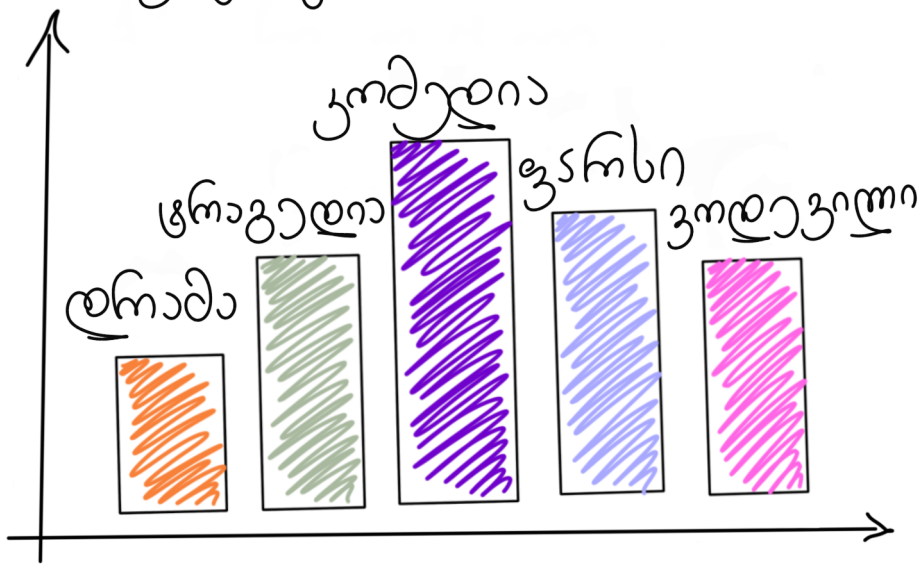

სანიტენიკური სექტორების რეიტინგი

**რეპერტუარში არსებული სპექტაკლების რეიტინგი
საქართველოს თეატრებში**

#	თეატრის დასახელება	რეპერტუარში არსებული სპექტაკლის რაოდენობა
1	თბილისის მოზარდ მაყურებელთა თეატრი	37
2	თავისუფალი თეატრი	30
3	ალექსანდრე გრიბოედოვის რუსული დრამატული თეატრი	23
4	რუსთავის დრამატული თეატრი	20
5	მიხეილ თუმანიშვილის კინომსახიობთა თეატრი	19
6	ახალციხის (მესხეთის) თეატრი	19
7	თბილისის ოპერისა და ბალეტის თეატრი	18
8	ბათუმის თოჯინებისა და მოზარდ მაყურებელთა თეატრი	18
9	გორის დრამატული თეატრი	18
10	კოტე მარჯანიშვილის თეატრი	17
11	ბათუმის დრამატული თეატრი	17
12	ზუგდიდის დრამატული თეატრი	17
13	ქუთაისის თოჯინების თეატრი	16
14	ახალციხის თოჯინების თეატრი	16
15	ვასო აბაშიძის ახალი თეატრი	15
16	თბილისის თოჯინების თეატრი	15
17	სანდრო ახმეტელის თეატრი	15
18	ქუთაისის დრამატული თეატრი	15
19	თელავის დრამატული თეატრი	13
20	ფოთის დრამატული თეატრი	13
21	შოთა რუსთაველის ეროვნული თეატრი	12
22	ზესტაფონის დრამატული თეატრი	12
23	ილიას სახელმწიფო უნივერსიტეტის თეატრი	11