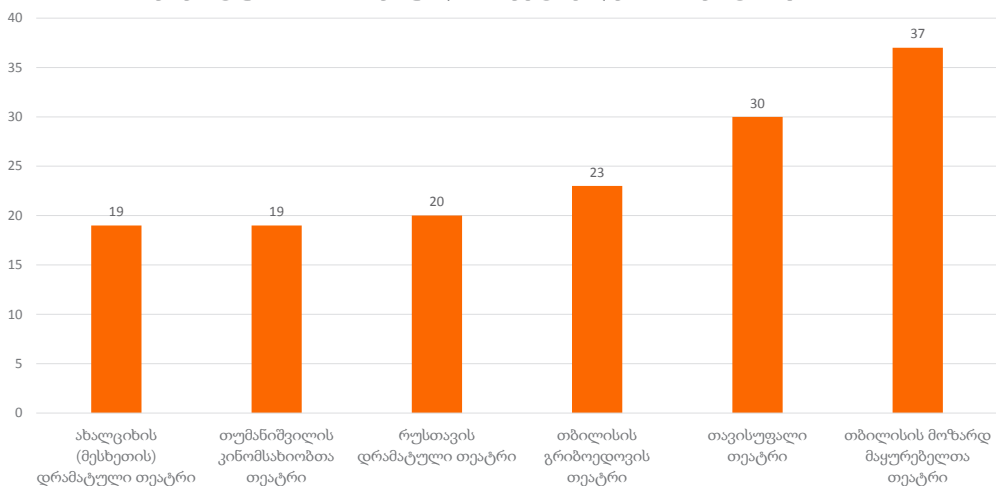

ქართული თეატრი 2023 წელს

წარმოდგენების რაოდენობა წლის განმავლობაში 4 148

გაყიდული ბილეთების რაოდენობა 590 658

დამსწრე მაყურებლის რაოდენობა 747 144

ინტერესი დრამატურგიისადმი 2023

■ კლასიკური დრამატურგია ■ თანამედროვე უცხოური პიესა ■ თანამედროვე ქართული პიესა

ქართული მრავალფეროვნება 2023

პრემიერების რეიტინგი 2023

სანოქნო-ფეხით სპექტაკლები

რეპერტუარში არსებული სპექტაკლების რეიტინგი 2023

წარმოდგენების რეიტინგი სელინაში

სპექტაკლების წარმოდგენების რეიტინგი 2023

- რეზო გაბრიაძის თეატრი
- თბილისის თოჯინების თეატრი
- თბილისის მოზარდ მსყურებელთა თეატრი
- ქუთაისის თოჯინების თეატრი
- თავისუფალი თეატრი

გაყიდული ბილეთები

გაყიდული ბილეთების რეიტინგი 2023

- კოტე მარჯანიშვილის თეატრი
 - ვასო აბაშიძის ახალი თეატრი
 - თბილისის მოზარდ მაცურებელთა თეატრი
- თავისუფალი თეატრი
 - თბილისის ოპერისა და ბალეტის თეატრი