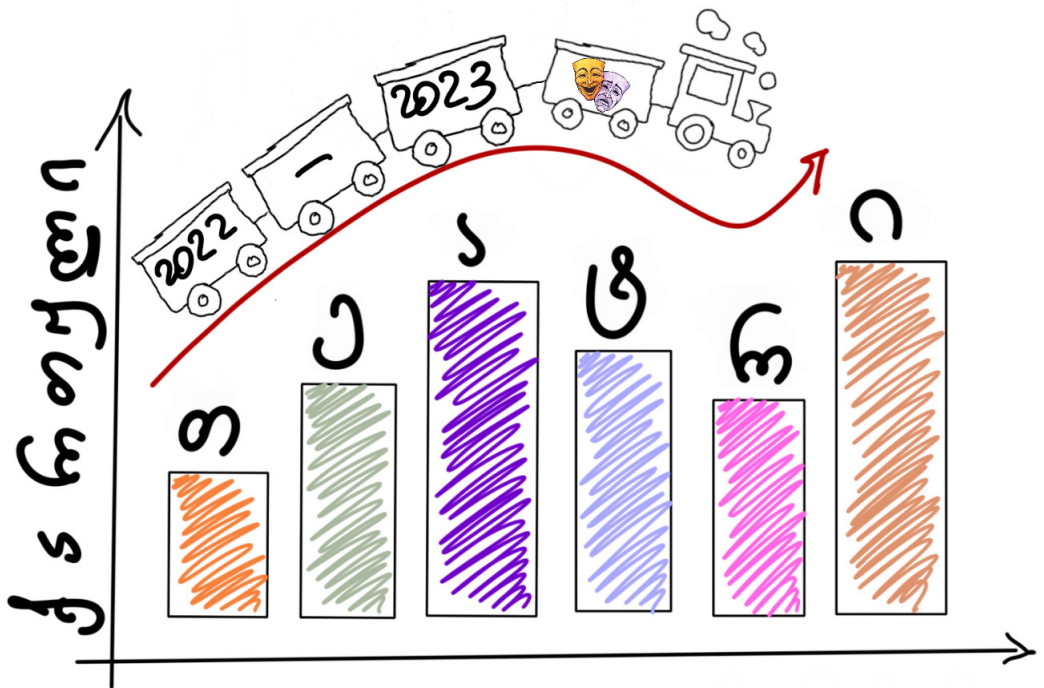

დანიართი

2022-2023 წლების სპერტო სტატისტიკა