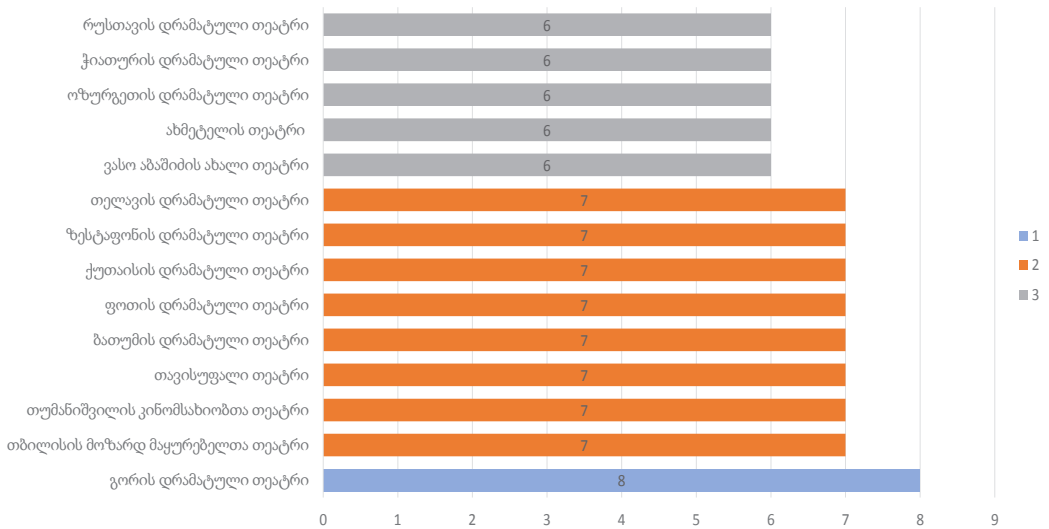

პრემიერების რეიტინგი 2023